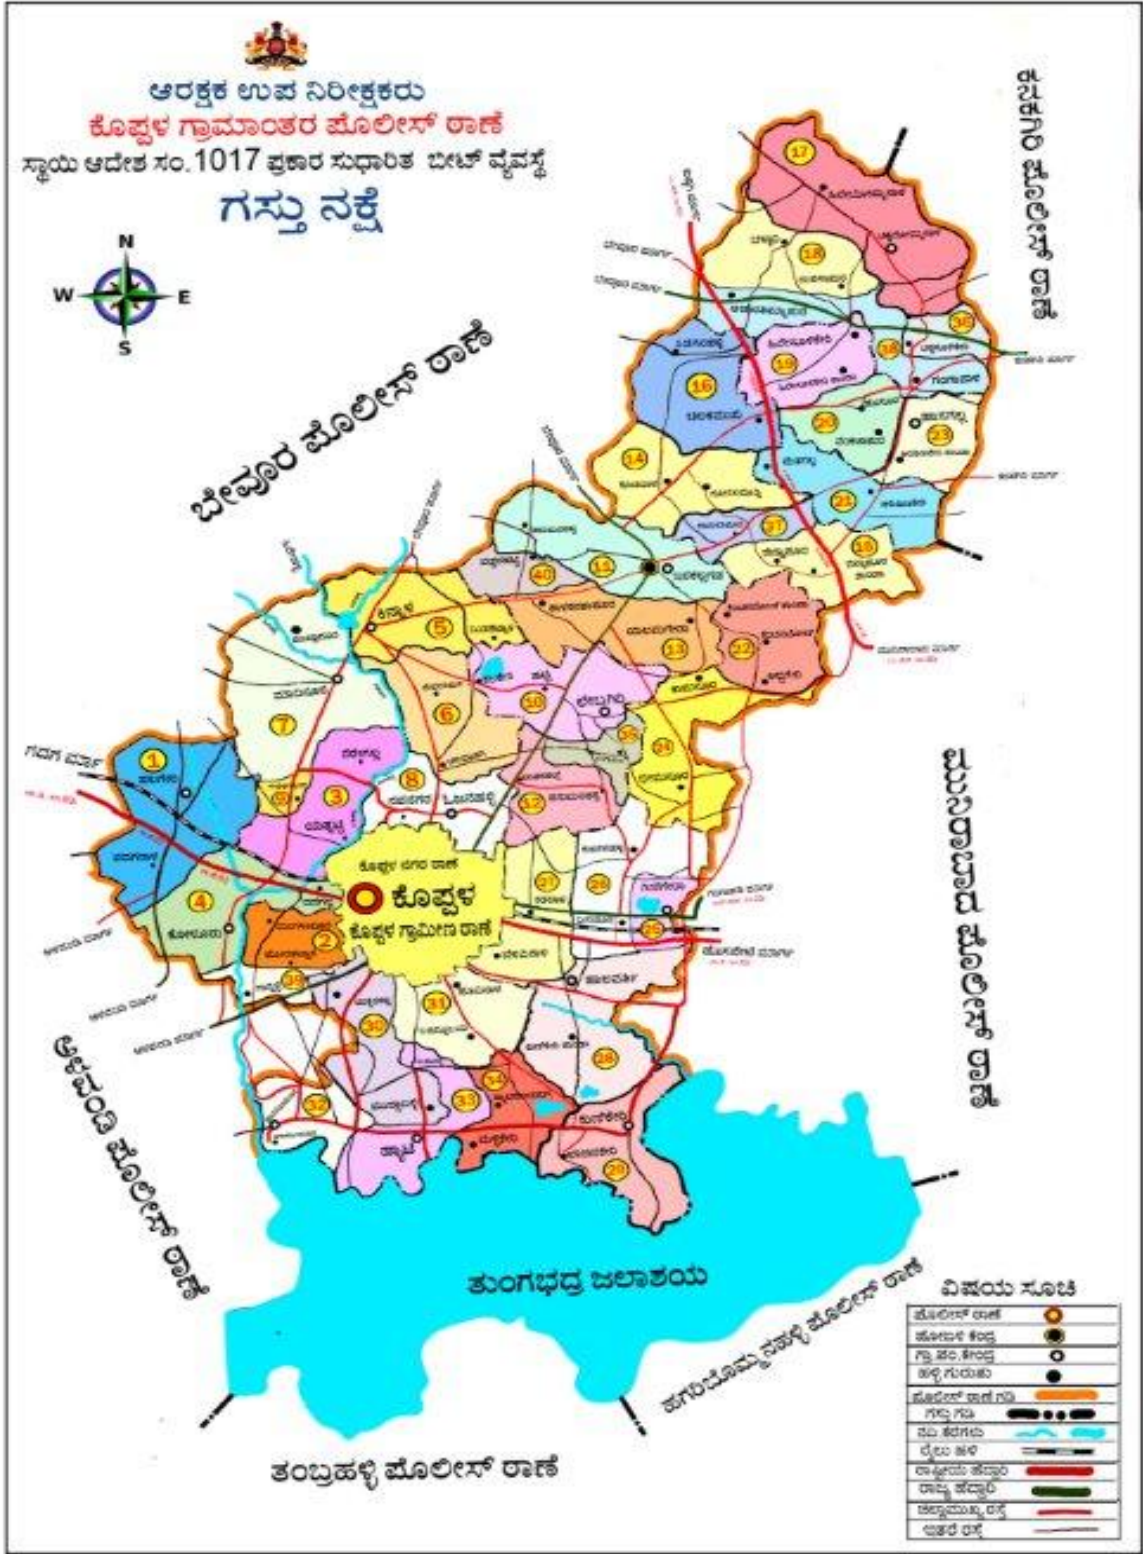

ಮಾನ್ಯ ಪೊಲೀಸ್ ಮಹಾ ನಿರ್ದೇಶಕರು, ಬೆಂಗಳೂರ ರವರ "ಸುಧಾರಿತ ಬೀಟ್" ಪದ್ಧತಿಯ ಪ್ರಕಾರ ಕೊಪ್ಪಳ ಗ್ರಾಮೀಣ ಠಾಣೆ ವ್ಯಾಪ್ತಿಯಲ್ಲಿರುವ ಬೀಟ್‌ಗಳನ್ನು ಪರಿಷ್ಕರಿಸಿ ಸಿಬ್ಬಂದಿಗಳನ್ನು ಮರುಹಂಚಿಕೆ ಮಾಡಿದ ವಿವರ.

**ಮಾನ್ಯ ಪೊಲೀಸ್ ಮಹಾ ನಿರ್ದೇಶಕರು, ಬೆಂಗಳೂರ ರವರ "ಸುಧಾರಿತ ಬೀಟ್" ಪದ್ಧತಿಯ ಪ್ರಕಾರ  
ಕೊಪ್ಪಳ ಗ್ರಾಮೀಣ ಠಾಣೆ ವ್ಯಾಪ್ತಿಯಲ್ಲಿರುವ ಬೀಟ್‌ಗಳನ್ನು ಪರಿಷ್ಕರಿಸಿ ಸಿಬ್ಬಂದಿಗಳನ್ನು ಮರುಹಂಚಿಕೆ ಮಾಡಿದ ವಿವರ.**